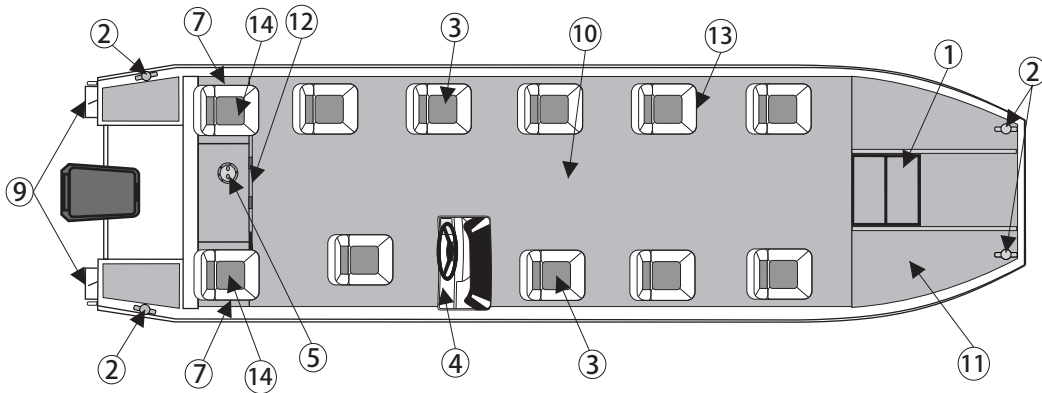

SAFARI 7.0 CLX

Relação dos itens de série

	Quant.	
01	1	ESCADA DE EMBARQUE NA PROA
02	4	CUNHOS AMARRADORES (PROA E POPA)
03	11	POLTRONAS CATARINA PEQUENAS FIXAS
04	1	PORTA DOCUMENTO
05	1	TANQUE DE COMBUSTÍVEL 87 LITROS
06	1	CONSOLE COM PARA-BRISA DE ACRÍLICO E PROTETOR
07	2	COMPARTIMENTO PARA BATERIA NA POPA
08	2	GUARDA MANCEBOS NO CASTELO DE PROA
09	1	PAR DE FLAPS
10	1	PISO EM ALUMÍNIO ANTIDERRAPANTE
11	1	PLATAFORMA E CASTELO DE PROA COM PISO EM ALUMÍNIO ANTIDERRAPANTE
12	1	REMO DE ALUMÍNIO COM SUPORTE
13	1	COMPARTIMENTO PARA SALVA-VIDAS EM BAIXO DE CADA POLTRONA
14	2	POLTRONAS CATARINA PEQUENAS ESCAMOTEÁVEIS NA POPA
15	3	AMARRADORES EM "U" NA POPA E PROA

Dados de Referência

Boca máxima	2,20 m
Calado	0,19 m
Capacidade de carga	1200 Kg
Capacidade Passageiros	10 pessoas
Comprimento	7,00 m
Espessura do casco	3,00 mm
Espessura do costado	2,50 mm
Peso Aproximado	520 Kg
Pontal	0,70 m
Potência máxima	115 HP
Poltronas	11