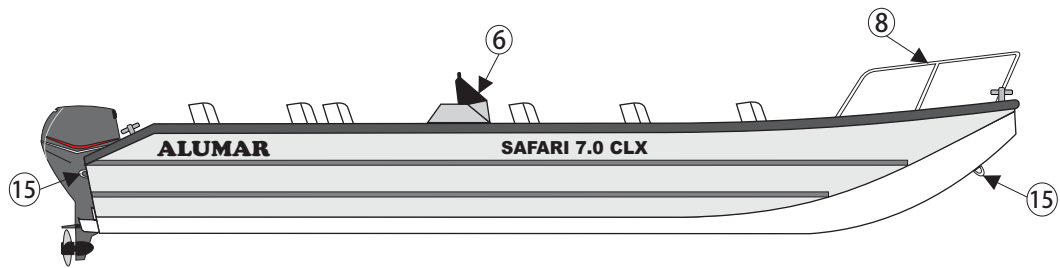

SAFARI 7.0 CLX

Relação dos itens de série

	Quant.	
01	1	ESCADA DE EMBARQUE NA PROA
02	4	CUNHOS AMARRADORES (PROA E POPA)
03	11	POLTRONAS CATARINA PEQUENAS FIXAS
04	1	PORTA DOCUMENTO
05	1	TANQUE DE COMBUSTÍVEL 87 LITROS
06	1	CONSOLE COM PARA-BRISA DE ACRÍLICO E PROTETOR
07	2	COMPARTIMENTO PARA BATERIA NA POPA
08	2	GUARDA MANCEBOS NO CASTELO DE PROA
09	1	PAR DE FLAPS
10	1	PISO EM ALUMÍNIO ANTIDERRAPANTE
11	1	PLATAFORMA E CASTELO DE PROA COM PISO EM ALUMÍNIO ANTIDERRAPANTE
12	1	REMO DE ALUMÍNIO COM SUPORTE
13	1	COMPARTIMENTO PARA SALVA-VIDAS EM BAIXO DE CADA POLTRONA
14	2	POLTRONAS CATARINA PEQUENAS ESCAMOTEÁVEIS NA POPA
15	3	AMARRADORES EM "U" NA POPA E PROA

Dados de Referência

Boca máxima	2,20 m
Calado	0,19 m
Capacidade de carga	1200 Kg
Capacidade Passageiros	10 pessoas
Comprimento	7,00 m
Espessura do casco	3,00 mm
Espessura do costado	2,50 mm
Peso Aproximado	520 Kg
Pontal	0,70 m
Potência máxima	115 HP
Poltronas	11