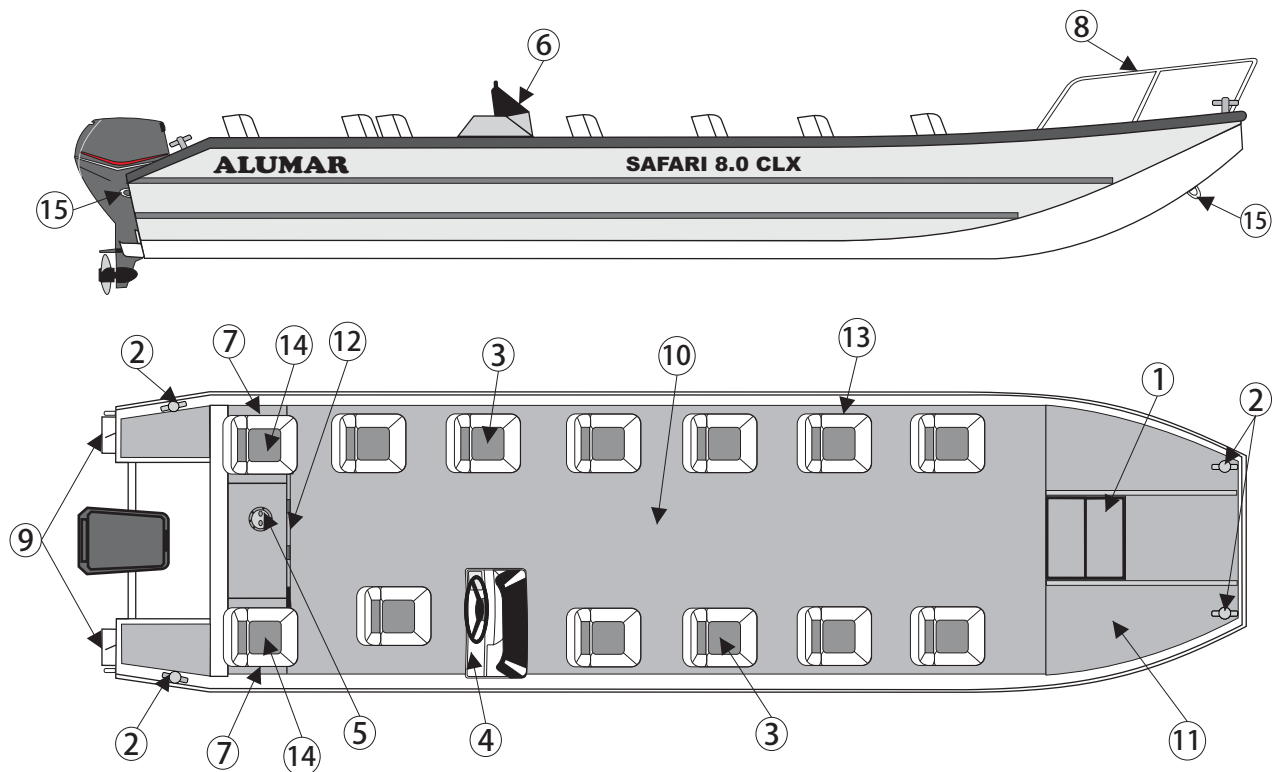

SAFARI 8.0 CLX

Relação dos itens de série

	Quant.	
01	1	ESCADA DE EMBARQUE NA PROA
02	4	CUNHOS AMARRADORES (PROA E POPA)
03	11	POLTRONAS CATARINA PEQUENAS FIXAS
04	1	PORTA DOCUMENTO
05	1	TANQUE DE COMBUSTÍVEL 87 LITROS
06	1	CONSOLE COM PARA-BRISA DE ACRÍLICO E PROTETOR
07	2	COMPARTIMENTO PARA BATERIA NA POPA
08	2	GUARDA MANCEBOS NO CASTELO DE PROA
09	1	PAR DE FLAPS
10	1	PISO EM ALUMÍNIO ANTIDERRAPANTE
11	1	PLATAFORMA E CASTELO DE PROA COM PISO EM ALUMÍNIO ANTIDERRAPANTE
12	1	REMO DE ALUMÍNIO COM SUPORTE
13	1	COMPARTIMENTO PARA SALVA-VIDAS EM BAIXO DE CADA POLTRONA
14	2	POLTRONAS CATARINA PEQUENAS ESCAMOTEÁVEIS NA POPA
15	3	AMARRADORES EM "U" NA POPA E PROA

Dados de Referência

Boca máxima	2,20 m
Calado	0,19 m
Capacidade de carga	1800 Kg
Capacidade Passageiros	12 pessoas
Comprimento	8,00 m
Espessura do casco	3,00 mm
Espessura do costado	2,50 mm
Peso Aproximado	580 Kg
Pontal	0,75 m
Potência máxima	150 HP
Poltronas	13

DATA:	13/07/2015	ALUMAR
REVISÃO:	0	
REVISÃO DATA:	13/07/2015	
DESENHISTA:		
RESPONSÁVEL:		DES. NÚMERO:
MODELO:	SAFARI 8.0 CLX	